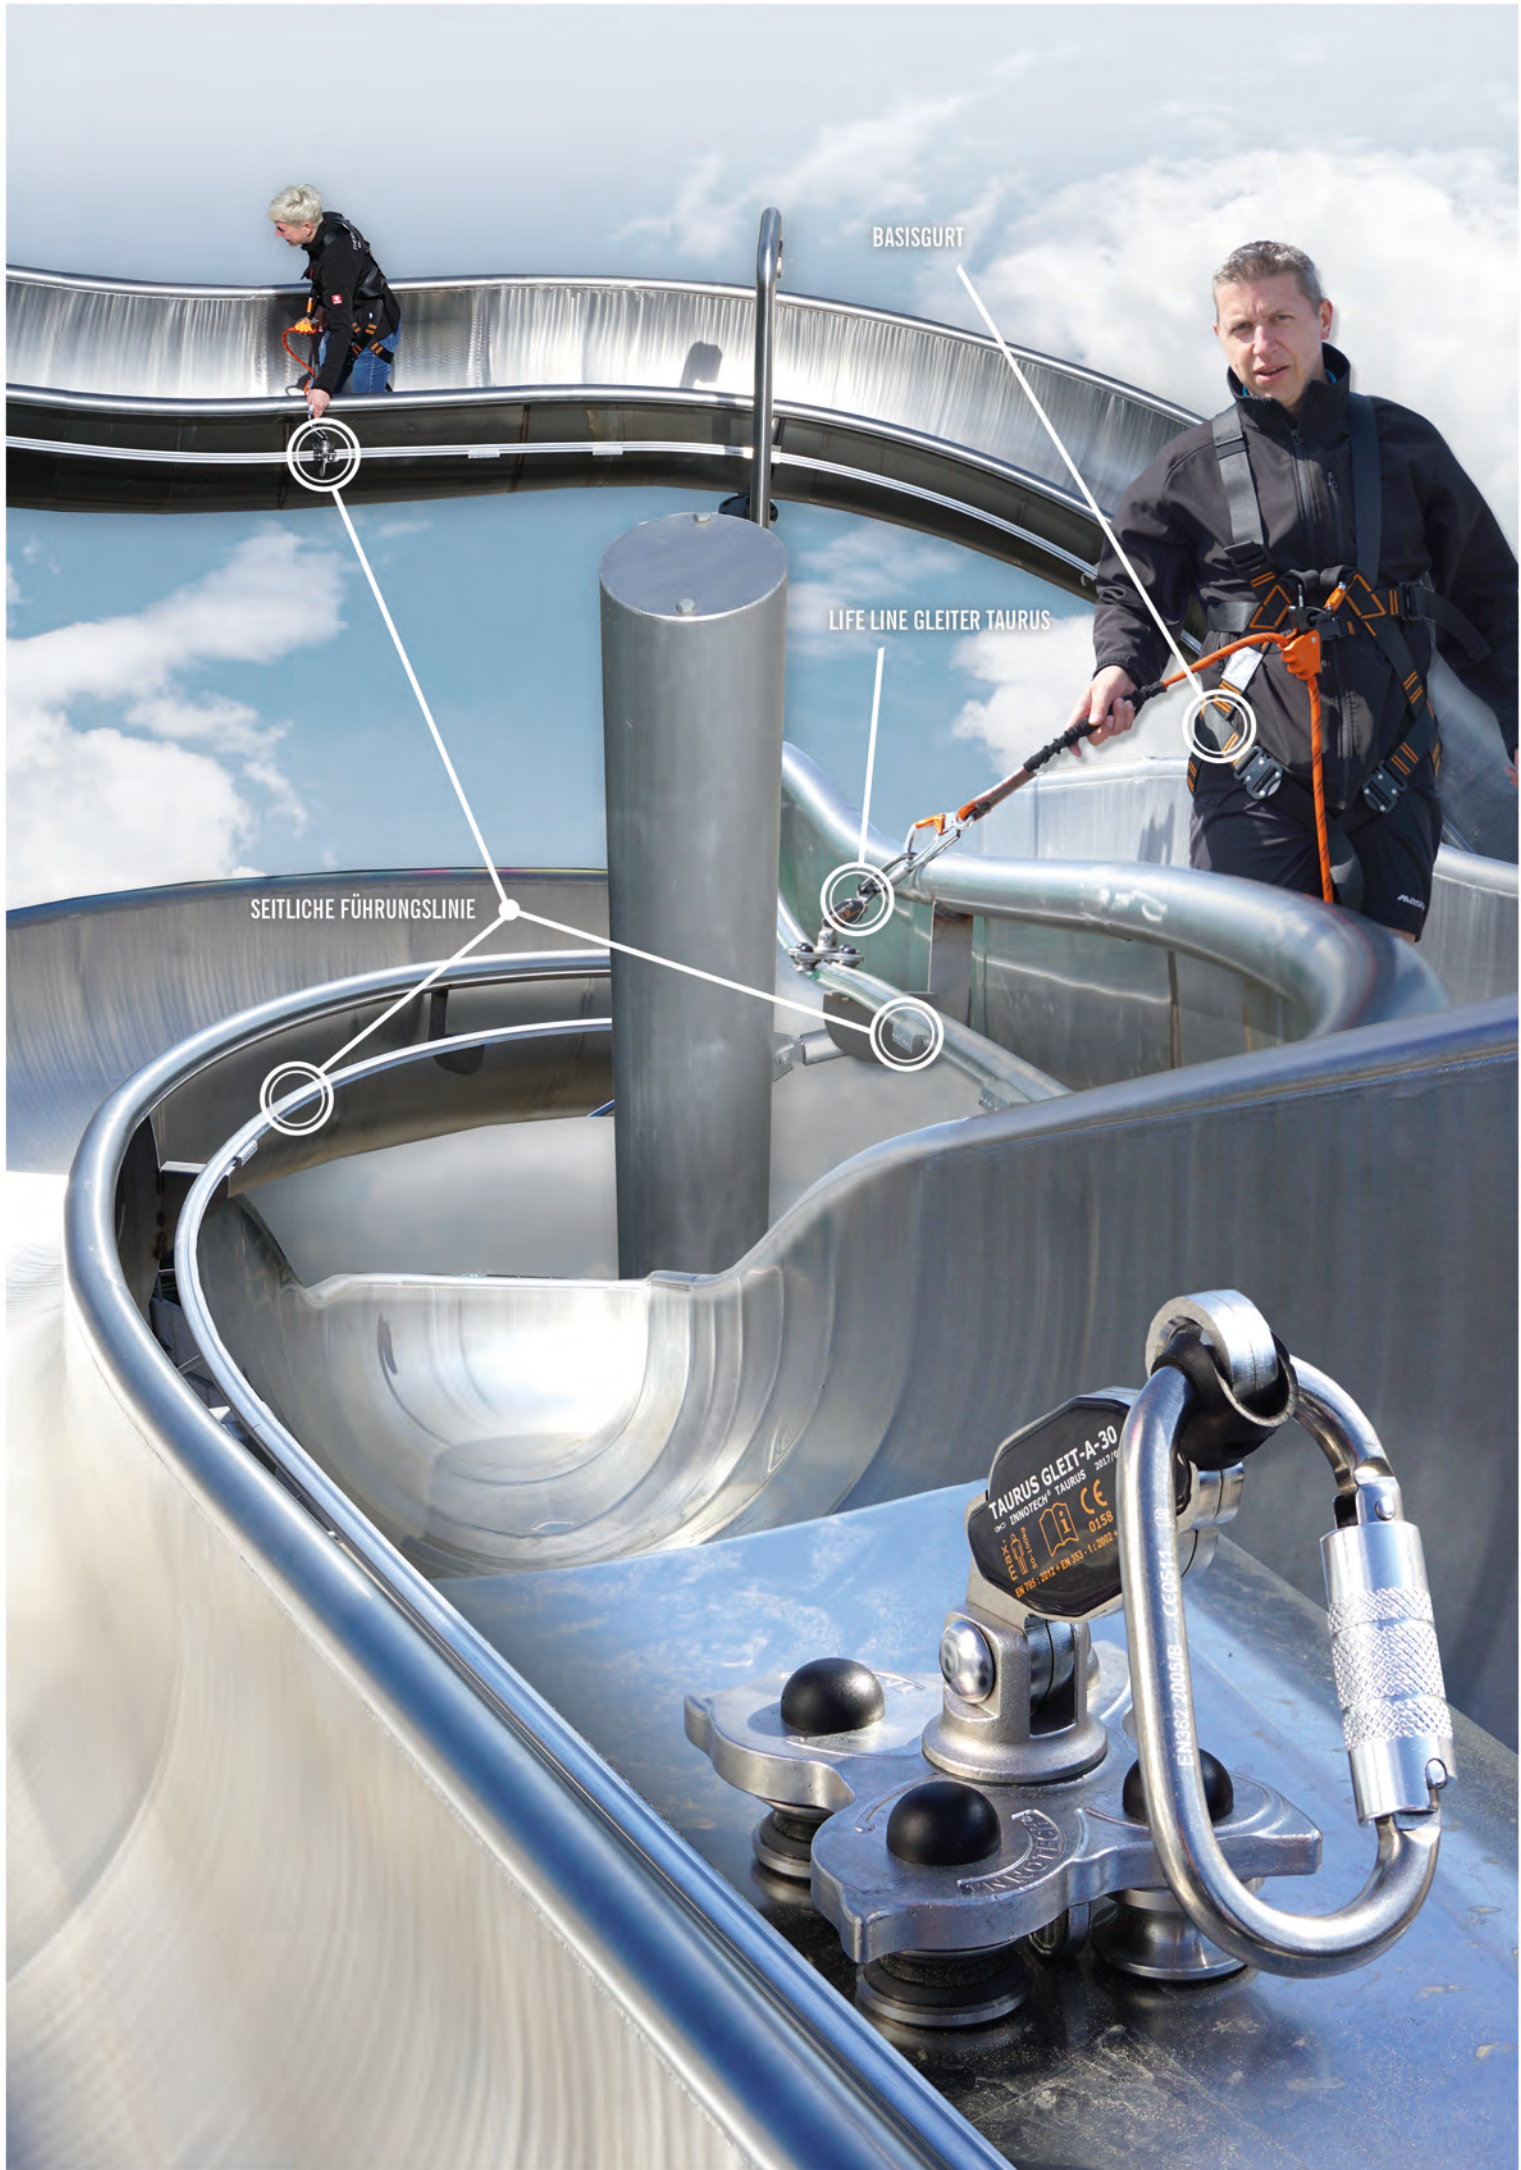

WE CREATE EMOTION

LIFE LINE DIE ABSTURZSICHERUNG

NACHRÜSTUNG BESTEHENDER RUTSCHEN MÖGLICH

Das flexible Schienensystem Taurus von Innotech bietet für Personen im absturzgefährdeten Bereich die Möglichkeit, an bestehenden Rutschen, sich optimal am beweglichen Anschlagpunkt bzw. am mitlaufenden Gleiter zu sichern. Das Schienensystem lässt sich nahezu an jeden beliebigen Bahnverlauf bis zu einem Radius von 500 mm anpassen. Eine Nachrüstung bestehender Rutschen ist ebenso möglich. Mit Hilfe des Gleiters und eines passenden Gurtsystems ist der Mitarbeiter trotz großer Bewegungsfreiheit im gesamten Schienenverlauf stets gesichert. Das System ist nach neuestem Stand der Technik zertifiziert und durch Verwendung geschlossener Kugellager wartungsfrei.

In der Therme Erding wurden in diesem Jahr die Außenrutschen mit unserem neuen System ausgestattet. Die Mitarbeiter der Therme haben somit die Möglichkeit, die Wartungsarbeiten bei maximaler Bewegungsfreiheit und Sicherheit auf den offenen Rutschen auszuführen. Schrittweise sollen auch die offenen Rutschen im Innenbereich mit unserem Sicherheitssystem ausgestattet werden.

SCHIENENABSCHLUSS FÜR EIN- BZW. AUSSTIEG

GLEITER MONTIERT AUF SCHIENE

SIMPLES EINFÜHREN AUF SCHIENE

FLEXIBLER ANWENDBEREICH

BASISGURT

LIFE LINE GLEITER TAURUS

SEITLICHE FÜHRUNGSLINIE

TAURUS GLEIT-A-30
EN 362-2005:8 CE0514

LIFE LINE GRUNDAUSSTATTUNG

IN IHREM PAKET ENTHALTEN

Unser flexibles Schienensystem lässt sich nahezu an jeden beliebigen Bahnverlauf anpassen. Zusammen mit dem mitlaufenden Life Line Gleiter Taurus bietet es für Personen im absturzgefährdeten Bereich, die Möglichkeit, sich optimal und sicher fortzubewegen.